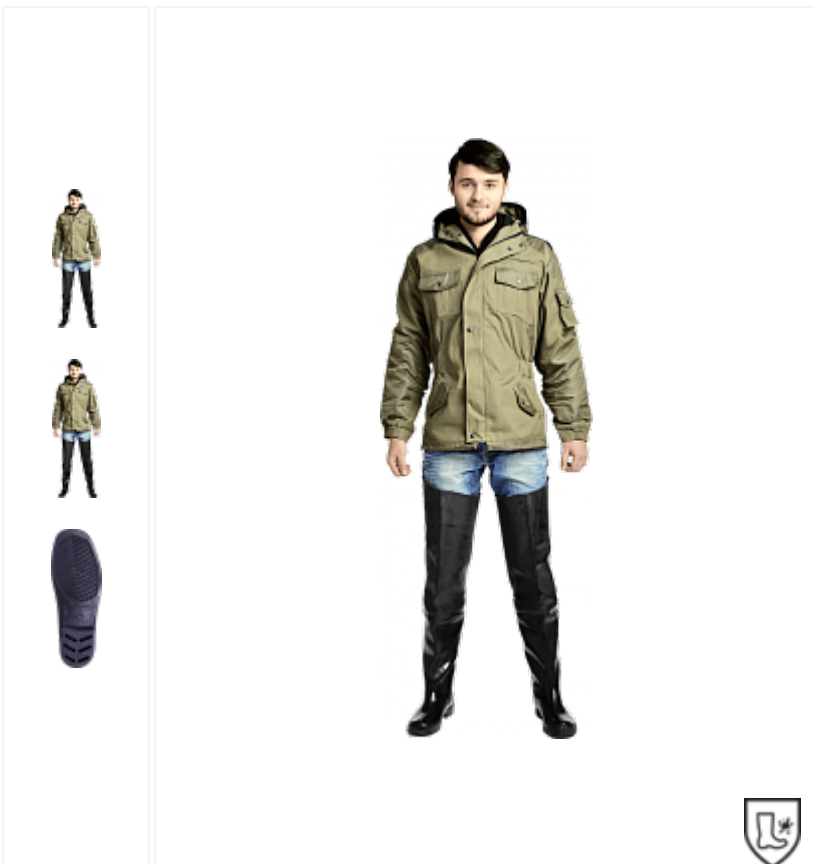

Сапоги рыбацкие

ПОЛНОЕ ОПИСАНИЕ

Артикул:
Сап 008

Вид изделия:
Сапоги рыбацкие

Цвет:
черный

Основной цвет:
черный

Пол:
Мужской

Подошва:
Формованная резина

Размерный ряд

[Таблица размеров](#)

Размер	47	39	40	41	42	43	44	45	46
Цена	1 911 Р	1 911 Р	1 911 Р	1 911 Р	1 911 Р	1 911 Р	1 911 Р	1 911 Р	1 911 Р

Стандарты

[ТР ТС 019/2011](#) ГОСТ 5375-79

Рекомендованы землекопам-проходчикам на морском грунте, а также используются в речной промышленности. Материал: литая резина Особенности: резиноканевая надставка, рифленая подошва с каблук. Высота: 90 см. Цвет : черный Размерный ряд: с 39 по 47 ТР ТС 019/2011 ГОСТ 5375-79