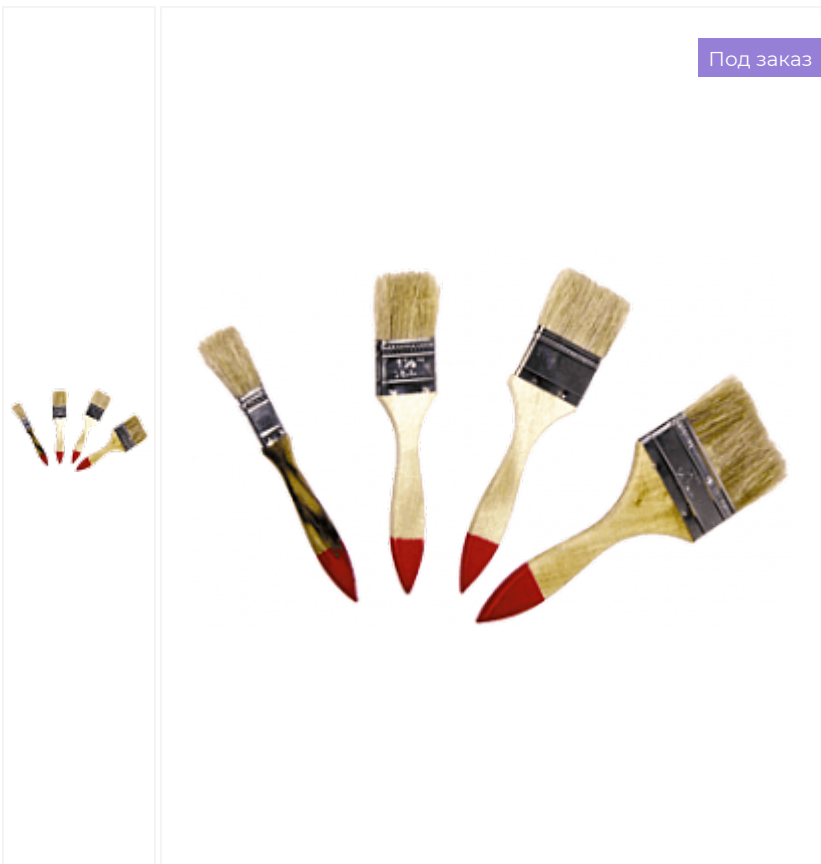

Под заказ

Кисть КФ 100

ПОЛНОЕ ОПИСАНИЕ

Артикул:
Кис 007

Вид изделия:
Кисть

Пол:
унисекс

Цена

По запросу

Таблица размеров

Светлая натуральная щетина, деревянная ручка