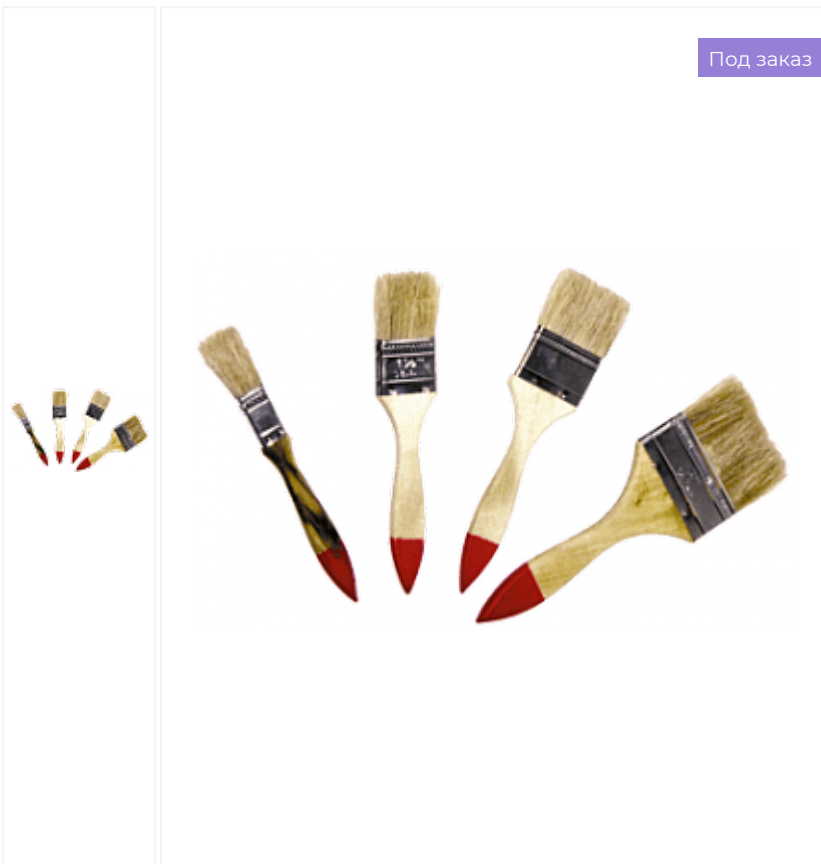

Под заказ

Кисть КФ 25

ПОЛНОЕ ОПИСАНИЕ

Артикул:
Кис 002

Вид изделия:
Кисть

Пол:
унисекс

Цена

По запросу

 Таблица размеров

Светлая натуральная щетина, деревянная ручка