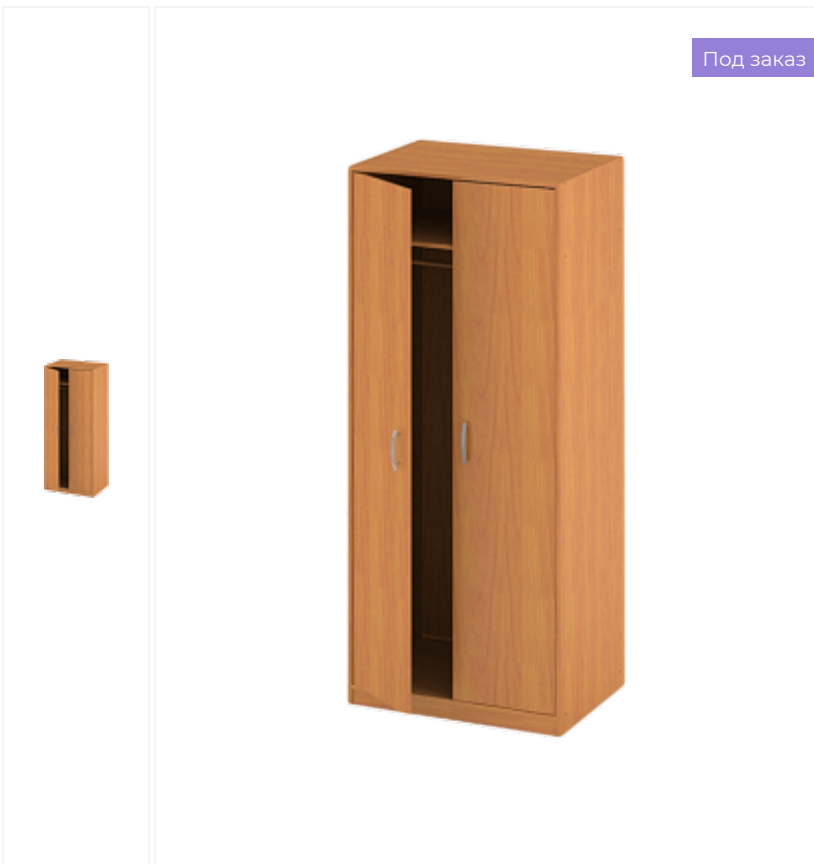

## Шкаф ДСП 2-х створчатый

ПОЛНОЕ ОПИСАНИЕ

Артикул:  
Шкаф 003

Вид изделия:  
Шкаф

Пол:  
унисекс

Цена

По запросу

Таблица размеров

Шкаф для одежды, 2-створчатый, ЛДСП Размер 770x580x2000