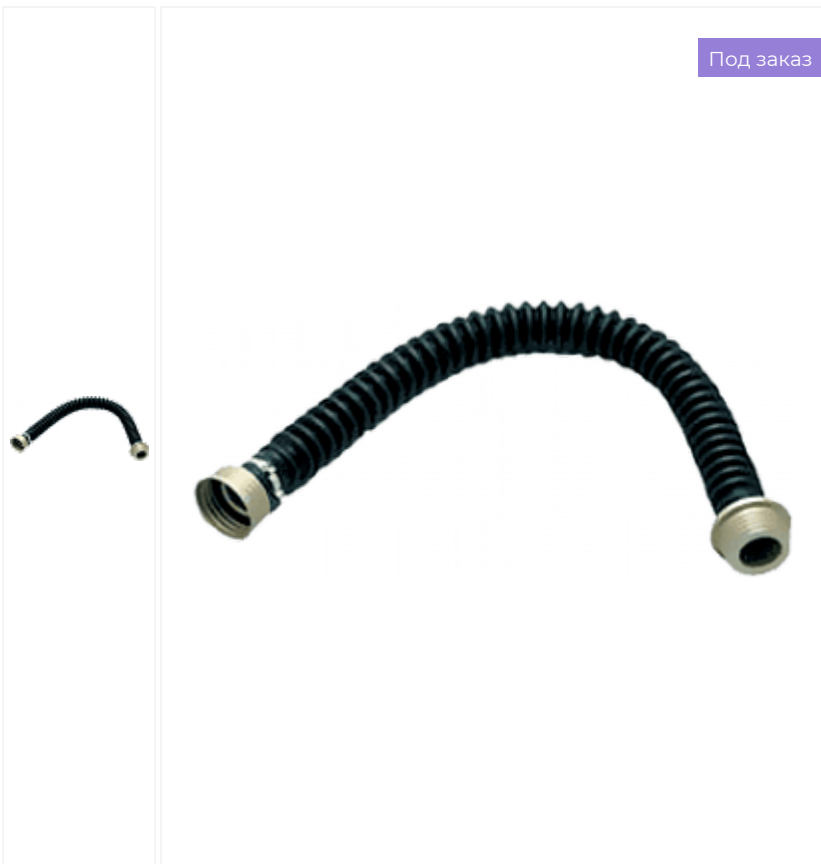

Под заказ

Трубка соединительная

[ПОЛНОЕ ОПИСАНИЕ](#)

Артикул:

Про 026

Вид изделия:

Трубка

Пол:

унисекс

Серия:

-

Цена

994.30 Р[Таблица размеров](#)

СОЕДИНИТЕЛЬНАЯ ТРУБКА предназначена для соединения лицевой части с фильтрующей коробкой. Изготовлена из резины и имеет поперечные складки (гофры), что придает ей необходимую упругость и обеспечивает прохождение воздуха при изгибах.