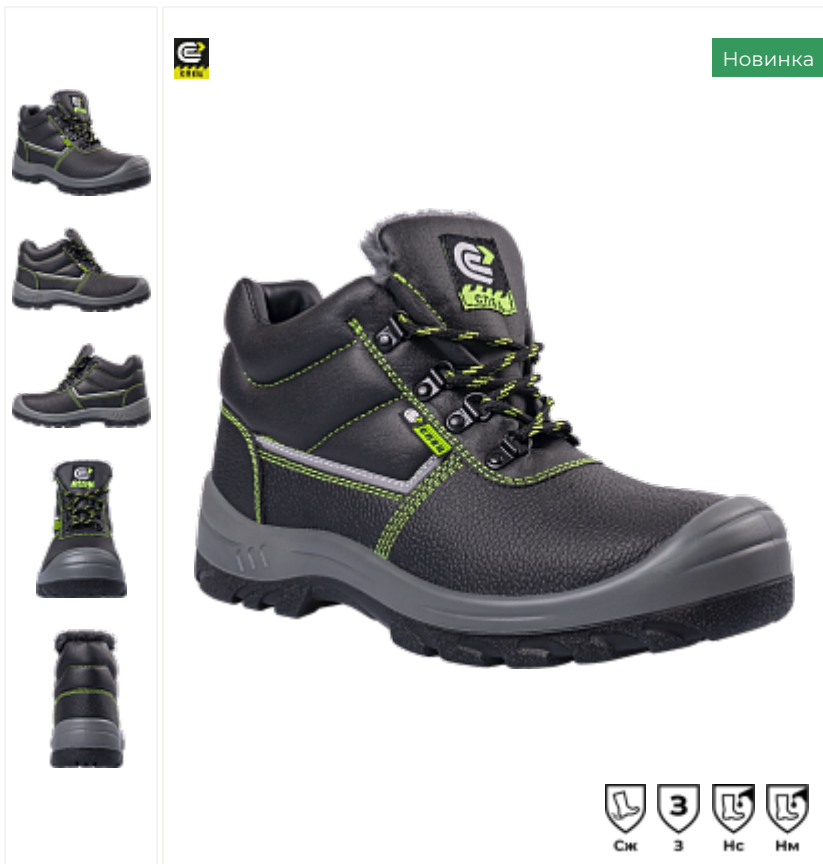

[ПОЛНОЕ ОПИСАНИЕ](#)

Новинка

Ботинки СПЕЦ® иск. мех

Артикул:

Бот 225

Вид изделия:

Ботинки

Цвет:

черный

Основной цвет:

черный

Пол:

унисекс

Утеплитель:

Мех искусственный

Материал:

Кожа/Кожа искусственная

Метод крепления:

Литьевой

Подошва:

Полиуретан

Серия:

Спец

Размерный ряд

[Таблица размеров](#)

Размер	36	37	38	39	40	41	42	43	44	...
Цена	1 985 ₽	1 985 ₽	1 985 ₽	1 985 ₽	1 985 ₽	1 985 ₽	1 985 ₽	1 985 ₽	1 985 ₽	Все размеры

Стандарты

[ТР ТС 019/2011](#) ГОСТ Р 12.4.187-97

Рекомендуется для работников предприятий большинства отраслей промышленности: нефтегазовой, горнодобывающей, химической, на транспорте и в агропромышленном комплексе. Верх: искусственная кожа/кожа Мягкий кант и язычок: винилискожа Подошва: двухслойная (ПУ/ПУ) Метод крепления подошвы: литьевой Подносок: усилен термопластичным материалом Подкладка: высококачественный искусственный мех Особенности: фигурные световозвращающие вставки повышают видимость. Глухой клапан-язык, исключает попадание внутрь мелких предметов, брызг, пыли. Рекомендуемая рабочая температура: до -20°C Цвет: черный Размерный ряд: с 36 по 48 ТР ТС 019/2011 ГОСТ Р 12.4.187-97