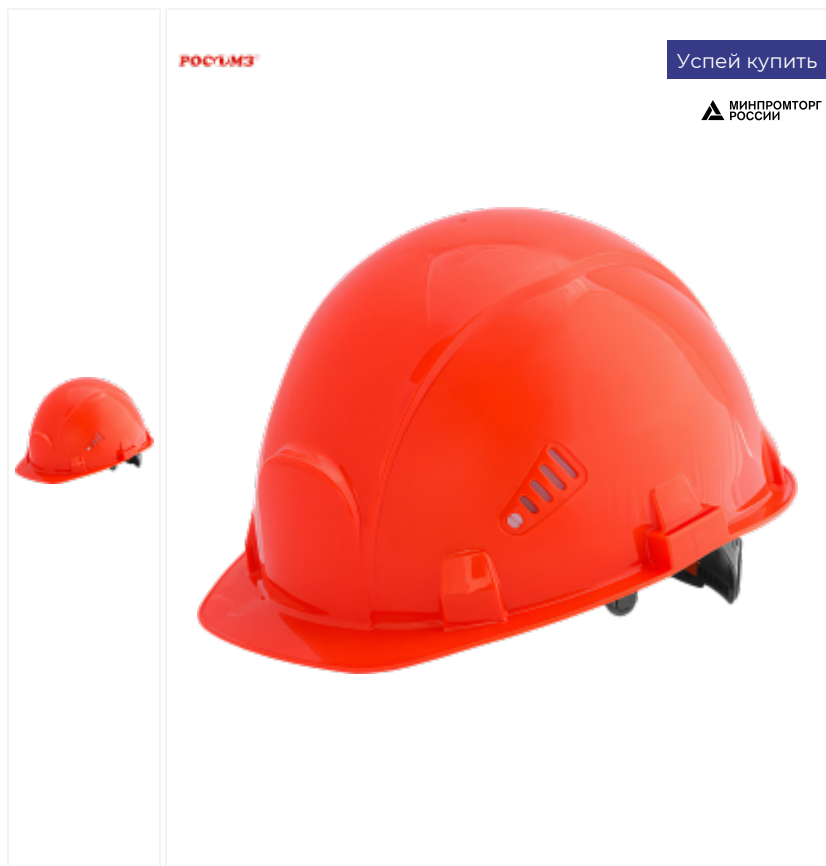

ПОЛНОЕ ОПИСАНИЕ

Каска COM3-55 FAVORIT TREK (75116) красная

Артикул:
Кас 028.75116

Вид изделия:
Каски общего назначения

Назначение:
Средства защиты головы

Цвет:
красный

Пол:
унисекс

Материал:
Оголовье пластиковое

Метод крепления:
В шести точках

Размерный ряд

[Таблица размеров](#)

Цена

Стандарты

[ТР ТС 019/2011](#)

Соответствуют требованиям ТР ТС 019/2011 "О безопасности средств индивидуальной защиты" · корпус из материала Termotrek®; · пластиковый амортизатор trek, крепится к корпусу в шести точках; · мягкая налобная лента; · текстильный подбородочный ремень (в комплекте); · вентиляционные отверстия с подвижными шторками для регулировки вентиляции; · 6 ступеней регулировки высоты ношения каски; · пазы для защитных лицевых щитков и наушников; наголовное крепление сферической формы из эластичного термостойкого материала со ступенчатой регулировкой (STANDART) размера, которая производится перестановкой ленты в пазы;; · размерный ряд от 52,5 до 64 см · площадка для нанесения логотипа; возможно нанесение методом тампопечати. Тампопечать - современная технология нанесения логотипа. Технология основана на перенесении краски с помощью клише через эластичный силиконовый тампон, повторяющий кривизну поверхности. · рабочий диапазон температур от -30°C до +50°C. · масса корпуса не более 250 г.; · защита от электрического то