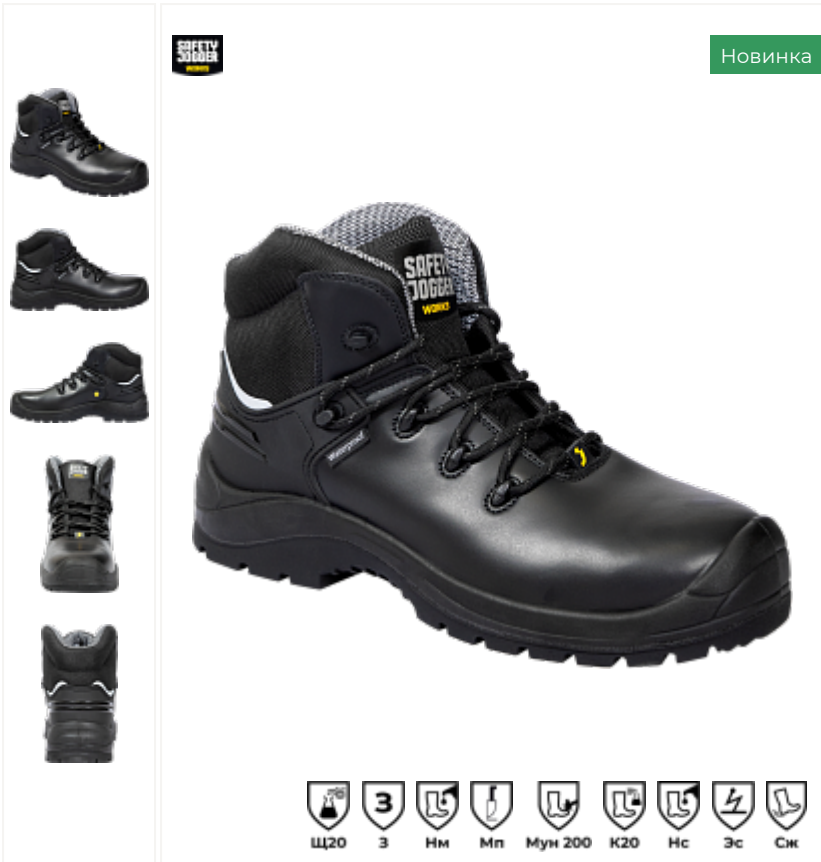

ПОЛНОЕ ОПИСАНИЕ 

Новинка

Ботинки X430 с КП и КС

Артикул:
Бот 247

Основной цвет:
черный

Материал:
Кожа натуральная

Серия:
X430

Вид изделия:
Ботинки

Пол:
мужской

Метод крепления:
Литьевой

Цвет:
черный

Подкладка:
Мембрана

Подошва:
Полиуретан/Нитрил

Размерный ряд

 [Таблица размеров](#)

Размер	48	49	50
Цена	9 870 Р	9 870 Р	9 870 Р

Стандарты

[ТР ТС 019/2011](#)

Область применения: автомобильная, химическая, металлургия, строительство, литейная промышленность, сельское хозяйство, нефтепереработка, газодобывающие отрасли. Верх: кожа натуральная Подкладка: Мембрана Sympatex Подошва: двухслойная (ПУ/резина) Метод крепления: литьевой Подносok: композитный подносok (200 Дж) Стелька: текстиль, защита от проколов (1200 Н) Особенности: клапан глухой противопылевой. Наличие светоотражающих элементов. Дополнительная защита носка и пятки. Подошва антиэлектростатическая. Размерный ряд: с 48 по 50 Цвет: черный ТР ТС 019/2011 Соответствует стандарту EN ISO 20345:2011