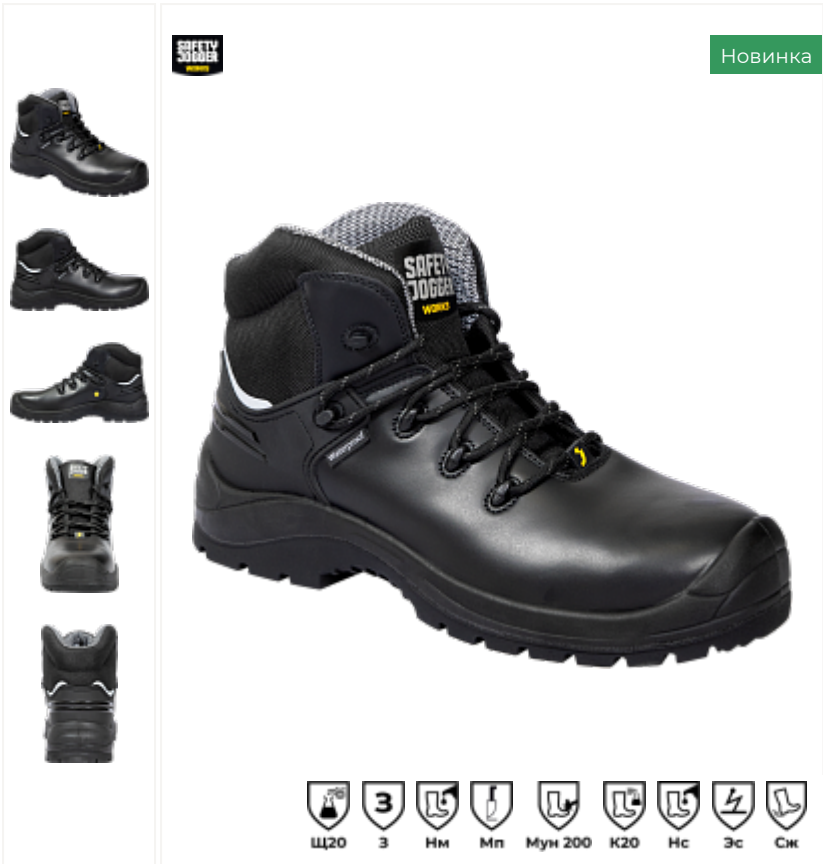

[ПОЛНОЕ ОПИСАНИЕ](#)

Ботинки X430 с КП и КС

Артикул:
Бот 247

Основной цвет:
черный

Материал:
Кожа натуральная

Серия:
X430

Вид изделия:
Ботинки

Пол:
мужской

Метод крепления:
Литьевой

Цвет:
черный

Подкладка:
Мембрана

Подошва:
Полиуретан/Нитрил

Размерный ряд

[Таблица размеров](#)

Размер	48	49	50
Цена	10 885 Р	10 885 Р	10 885 Р

Стандарты

[ТР ТС 019/2011](#)

Область применения: автомобильная, химическая, металлургия, строительство, литейная промышленность, сельское хозяйство, нефтепереработка, газодобывающие отрасли. Верх: кожа натуральная
Подкладка: Мембрана Sympatex Подошва: двухслойная (ПУ/резина) Метод крепления: литьевой Подносок: композитный подносок (200 Дж) Стелька: текстиль, защита от проколов (1200 Н) Особенности: клапан глухой противопылевой. Наличие светоотражающих элементов. Дополнительная защита носка и пятки. Подошва антиэлектростатическая. Размерный ряд: с 48 по 50 Цвет: черный ТР ТС 019/2011 Соответствует стандарту EN ISO 20345:2011