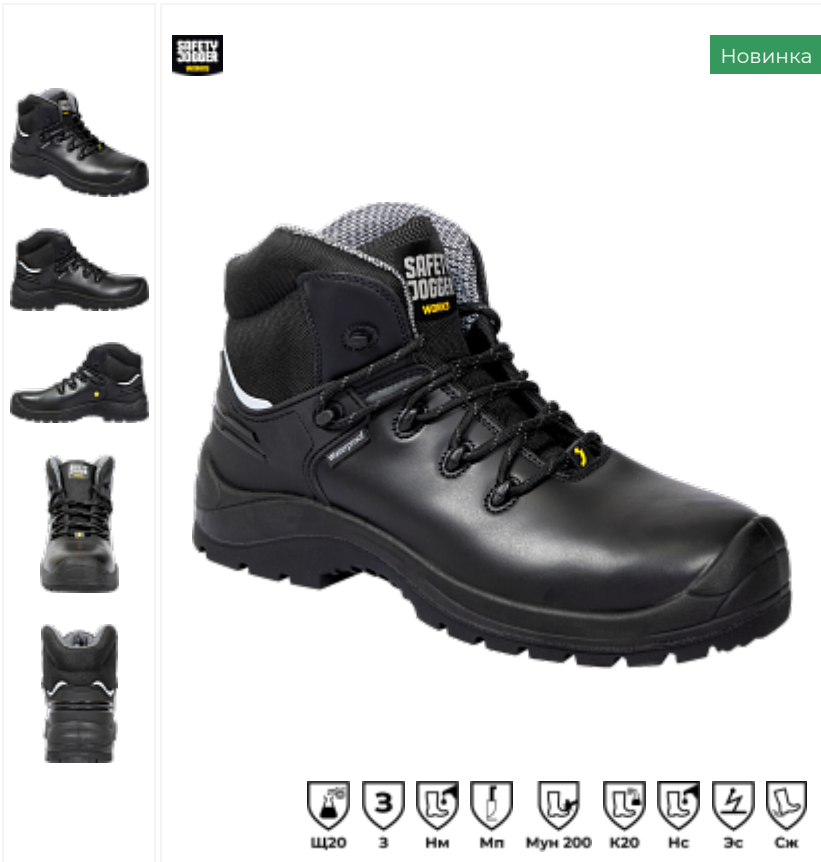

[ПОЛНОЕ ОПИСАНИЕ](#)

Новинка

Ботинки X430 с КП и КС

Артикул:
Бот 247

Основной цвет:
черный

Материал:
Кожа натуральная

Серия:
X430

Вид изделия:
Ботинки

Пол:
мужской

Метод крепления:
Литьевой

Цвет:
черный

Подкладка:
Мембрана

Подошва:
Полиуретан/Нитрил

Размерный ряд

[Таблица размеров](#)

Размер	48	49	50
Цена	9 790 ₽	9 790 ₽	9 790 ₽

Стандарты

[ТР ТС 019/2011](#)

Область применения: автомобильная, химическая, металлургия, строительство, литейная промышленность, сельское хозяйство, нефтепереработка, газодобывающие отрасли. Верх: кожа натуральная Подкладка: Мембрана Sympatex Подошва: двухслойная (ПУ/резина) Метод крепления: литьевой Подносok: композитный подносok (200 Дж) Стелька: текстиль, защита от проколов (1200 Н) Особенности: клапан глухой противопылевой. Наличие светоотражающих элементов. Дополнительная защита носка и пятки. Подошва антиэлектростатическая. Размерный ряд: с 48 по 50 Цвет: черный ТР ТС 019/2011 Соответствует стандарту EN ISO 20345:2011