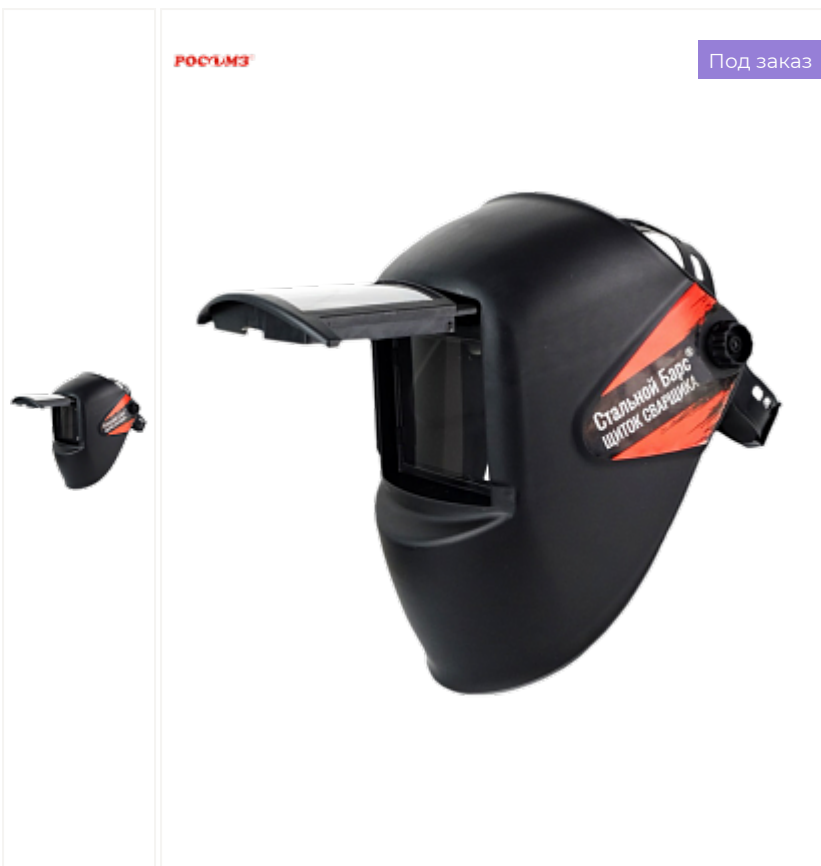

# Маска сварщика РОСОМЗ™ НН8 СТАЛЬНОЙ БАРС (50867) (13) с откидным светофильтром

Артикул:  
**Мас 063.50867**

Вид изделия:  
**Маска**

Назначение:  
**Средства защиты при проведении сварочных работ**

Пол:  
**унисекс**

Серия:  
**НН8 Стальной  
Барс**

Размерный ряд

 [Таблица размеров](#)

Цена

1 680 Р

Стандарты

[ТР ТС 019/2011](#)

Диапазон рабочих температур -5°C +55°C Тип светофильтра Пассивный Степень затемнения, DIN 13 Размер видимой области 100\*80 Режим шлифовки нет Защитные свойства RZ BT 9-12 RZ 1-RZ 254 9 FT Откидная рамка со светофильтром. Щиток сварщика с регулируемой наголовной лентой RAPID (диапазон размеров от 50 до 65 см.) Материал налобного obtюратора - полиспан. Лёгкий, компактный щиток с подъемным блоком светофильтра Комфортные условия работы для профессиональных сварщиков и монтажников Корпус изготовлен из термостойкого полипропилена Масса 405 грамм